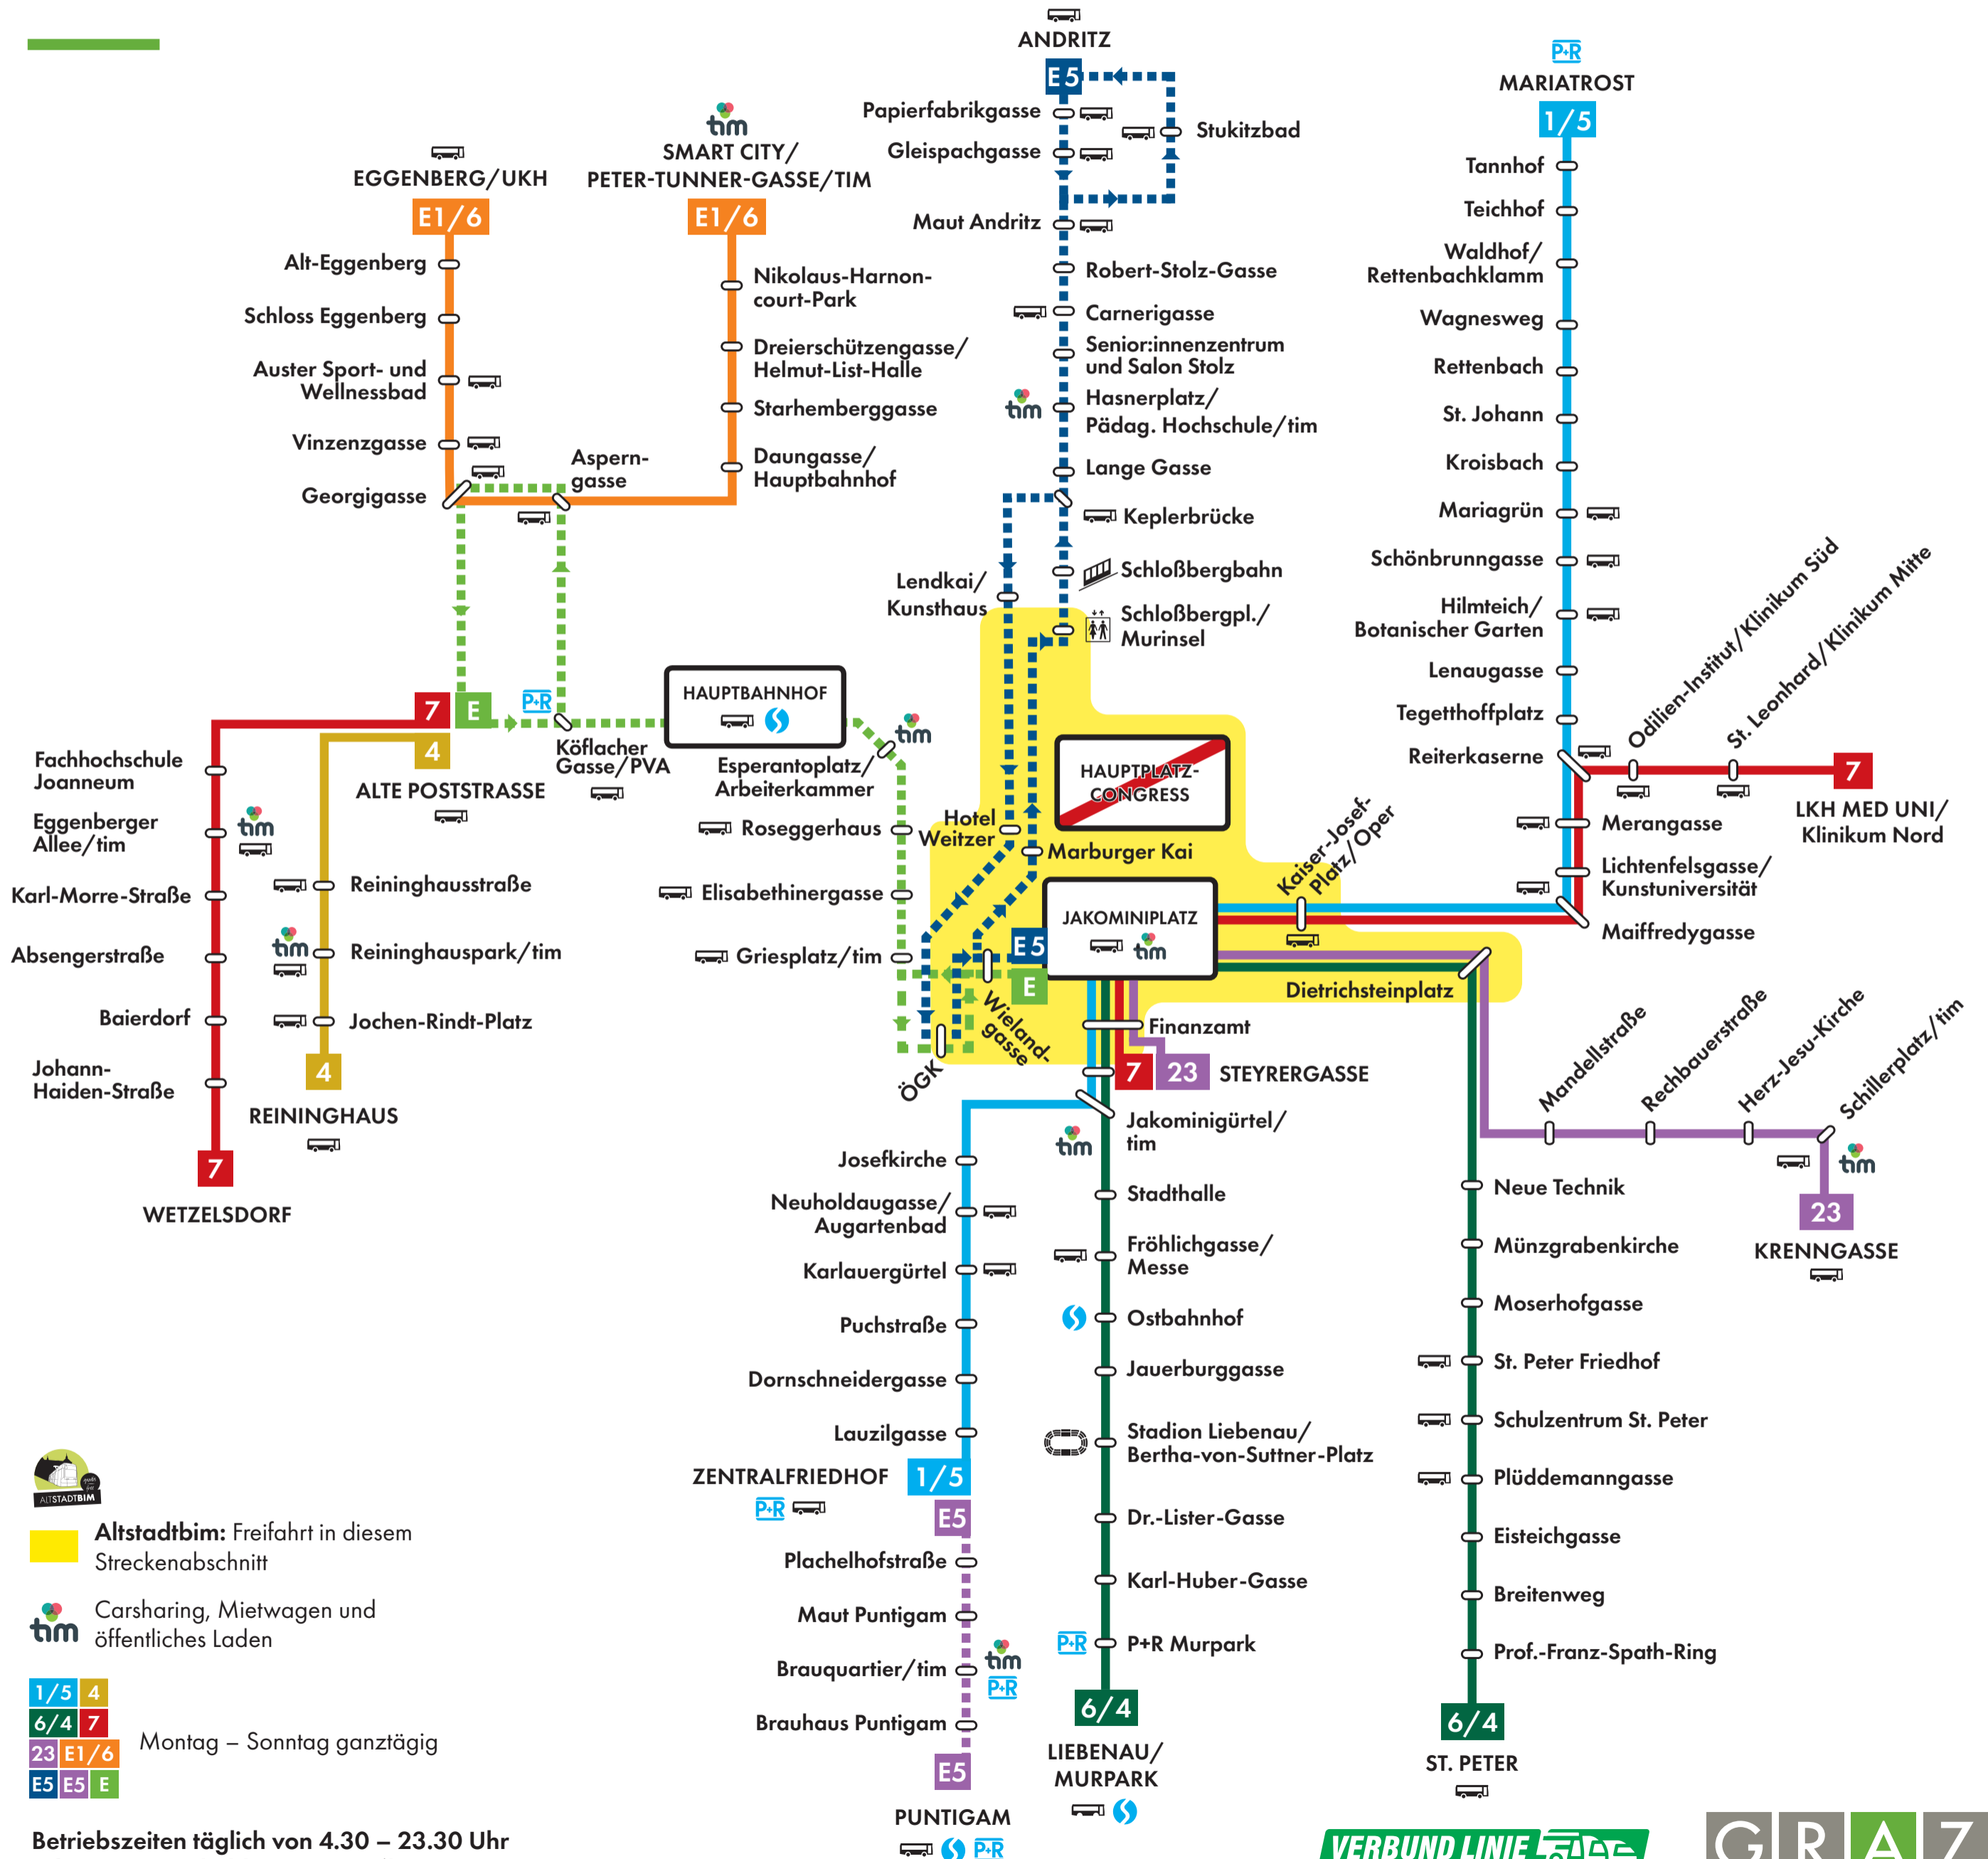

Linienetzplan 23. 3. bis 30. 3. 2024

Altstadtbim: Freifahrt in diesem Streckenabschnitt

tim Carsharing, Mietwagen und öffentliches Laden

1/5 4
6/4 7
23 E1/6
E5 E5 E

Montag – Sonntag ganztägig

Betriebszeiten täglich von 4.30 – 23.30 Uhr
Informationen: holding-graz.at/linien